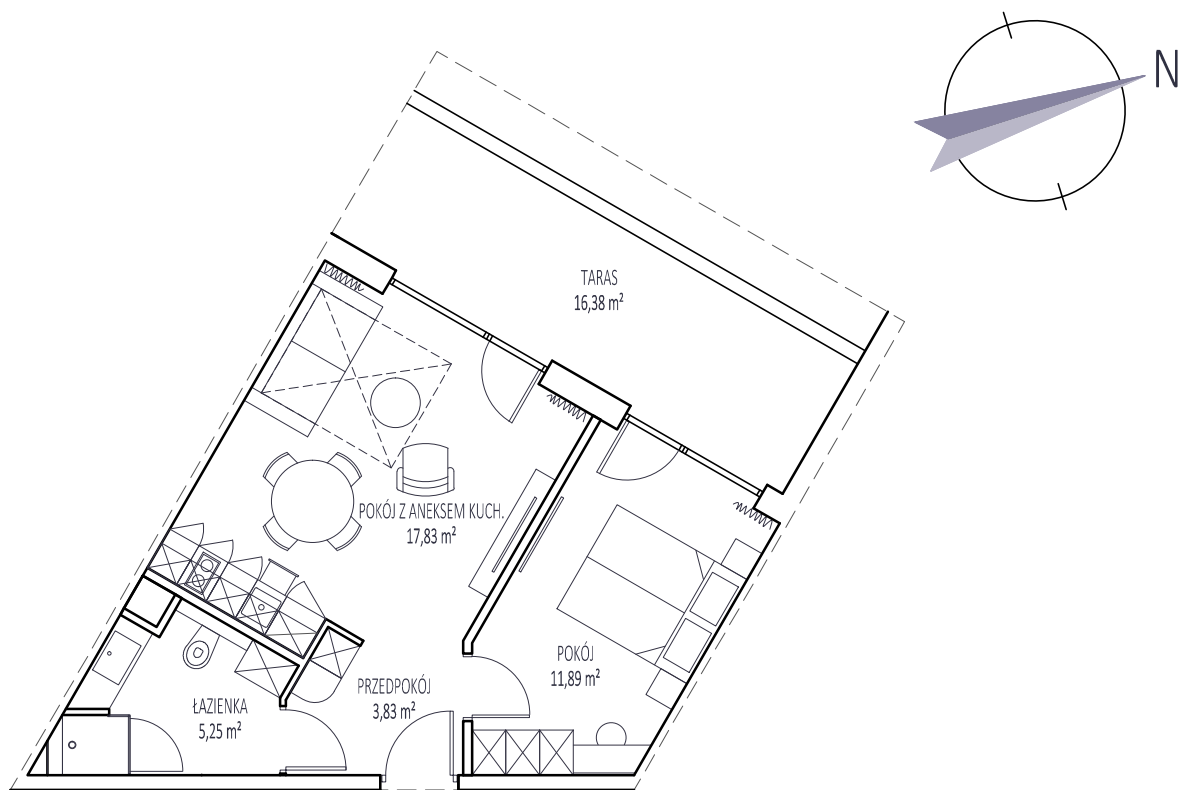

APARTAMENTY NA KLIFIE

SPA & WELLNESS

KARTA APARTAMENTU

APARTAMENT C/4

POWIERZCHNIA : 38,80 m²

PARTER

SKALA 1:100

LOKALIZACJA APARTAMENTU NA RZUCIE PARTERU