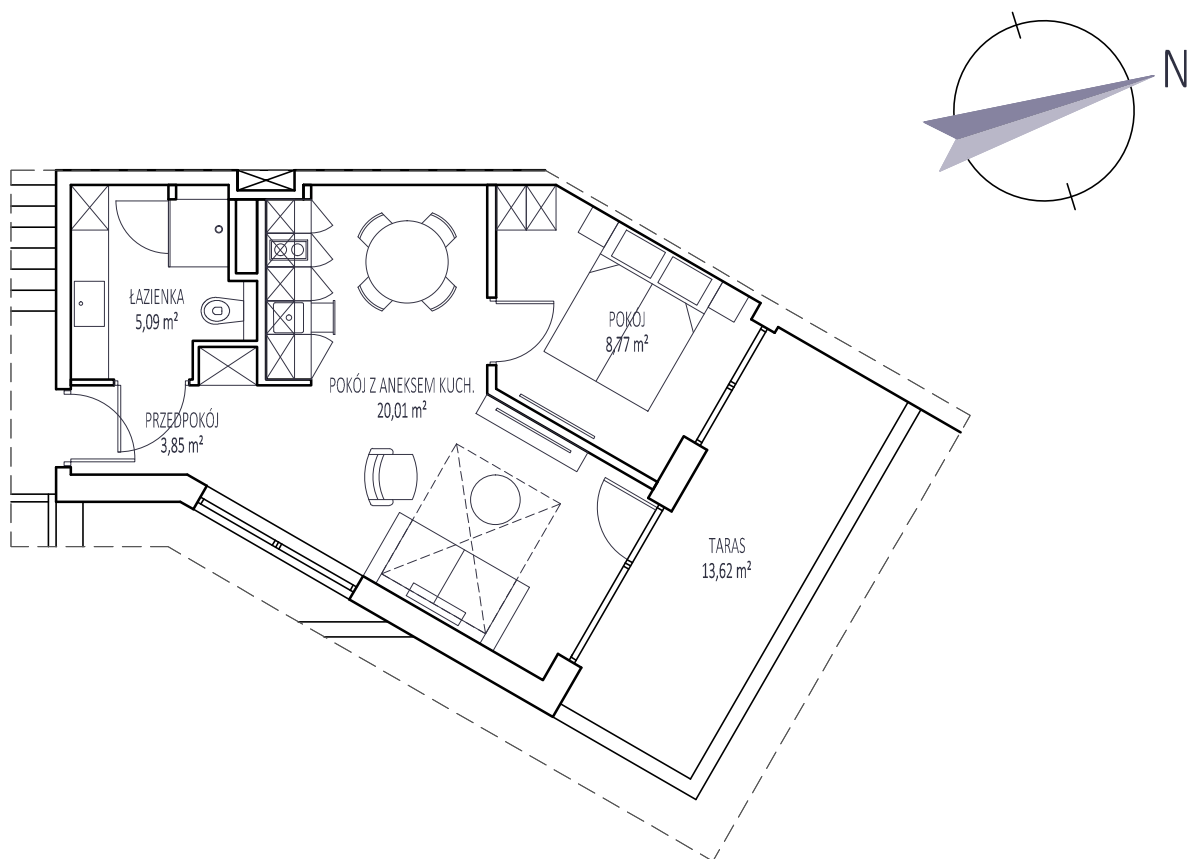

APARTAMENTY NA KLIFIE

SPA & WELLNESS

KARTA APARTAMENTU

APARTAMENT C/7

POWIERZCHNIA : 37,72 m²

PARTER

SKALA 1:100

LOKALIZACJA APARTAMENTU NA RZUCIE PARTERU