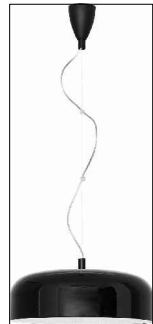

SF MEBLE Stolik kawowy Stafford L  
 cena: 339,00 zł

FOTEL RYLEE CIEMNONIEBIESKI  
 cena: 767,20 zł

SOFA ROZKŁADANA Z FUNKCJĄ  
 SPANIA MONTANA  
 cena: 1 539,00 zł

NOWOCZESNY STÓŁ OKRĄGLY 110 CM  
 TAKE ME HOME  
 cena: 2 249,00 zł

BOWL black L 5077 Nowodvorski  
 cena: 359 zł

Plafon LAMPA sufitowa ARENA 6724  
 Nowodvorski okrągła  
 OPRAWA metalowa biała  
 cena: 258 zł

KRZESŁO DROP 4 LEGS BEŻOWE I  
 cena: 329,00 zł

ZEGAR ŚCIENNY BEZ TARCZY MINI  
 HANDS NEXTIME 56 CM  
 cena: 129,00 zł

OPRAWA NATYNKOWA  
 BPM KUP 8017  
 OPRAWA: BIAŁA  
 wersja GU10  
 cena: 208,63 zł

AQFORM SET TRU LED  
 WPUSZCZANY 57CM  
 kolor oprawy - biały  
 wersja nieściemnialna  
 dł. 57 cm  
 cena: 526 zł

Oczko Wpuszczane BPM Su  
 Classic 4205GU IP65  
 Producent: BPM Lighting  
 Kod produktu: 4205GU  
 Seria: su classic  
 kolor klosza: biały  
 cena: 81,56 zł