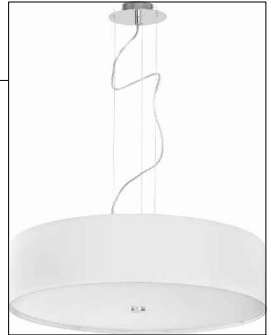

BOWL black L 5077 Nowodvorski  
 cena: 359 zł

Plafon LAMPA sufitowa ARENA 6724  
 Nowodvorski okrągła  
 OPRAWA metalowa biała  
 cena: 258 zł

KRZESŁO DROP 4 LEGS BEŻOWE I  
 cena: 329,00 zł

ZEGAR ŚCIENNY BEZ TARCZY MINI  
 HANDS NEXTIME 56 CM  
 cena: 129,00 zł

OPRAWA NATYNKOWA  
 BPM KUP 8017  
 OPRAWA: BIAŁA  
 wersja GU10  
 cena: 208,63 zł

AQFORM SET TRU LED  
 WPUSZCZANY 57CM  
 kolor oprawy - biały  
 wersja nieściemnialna  
 dł. 57 cm  
 cena: 526 zł

Oczko Wpuszczane BPM Su  
 Classic 4205GU IP65  
 Producent: BPM Lighting  
 Kod produktu: 4205GU  
 Seria: su classic  
 kolor klosza: biały  
 cena: 81,56 zł

EYE SUPER black kinkiet 6501  
 Nowodvorski  
 cena: 149,00 zł

POINT white-silver/white-graphite M  
 6001 Nowodvorski cena: 85,00 zł

DOWNLIGHT LED 6822 Nowodvorski  
 cena: 59 zł

Dywan Rasta H084A DARK GREY 120  
 x 170 cm  
 cena: 147,00 zł

Lampa VIVIANE white III zwis 6772  
 Nowodvorski Lighting  
 cena: 489,00 zł

KINKIET LAMPA ŚCIENNA CZARNA  
 SOL SL.048 METALOWA OPRAWA  
 cena: 74,00 zł

POINT white-silver/white-graphite M  
 6001 Nowodvorski cena: 85,00 zł