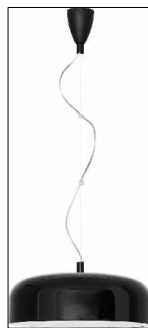

PROJEKT KONCEPCYJNY ARANŻACJI WNĘTRZ APARTAMENTU C17-CHŁAPOWO

KONCEPCJA
RZUT
SKALA 1:50

Lampa VIVIANE white III zwis 6772
Nowodvorski Lighting
cena: 489,00 zł

SF MEBLE Stolik kawowy Stafford L
cena: 339,00 zł

FOTOLIA BY ADOBE: BLUE BOKEH
BACKGROUND BLUR MOTION
(INDYWIDUALNA ZMIANA ODCIENIA)
PLIK NR: 86194667

SOFA ROZKŁADANA Z FUNKCJĄ
SPANIA MONTANA
cena: 1 539,00 zł

NOWOCZESNY STÓŁ OKRĄGLY 110 CM
TAKE ME HOME
cena: 2 699,00 zł

BOWL black L 5077 Nowodvorski
cena: 359 zł

DOWNLIGHT LED 6822 Nowodvorski
cena: 59 zł

Dywan Rasta H084A DARK GREY 120
x 170 cm
cena: 147,00 zł

FOTEL RYLEE CIEMNONIEBIESKI
cena: 767,20 zł

KINKIET LAMPA ŚCIENNA CZARNA
SOL SL.048 METALOWA OPRAWA
cena: 74,00 zł

Slender LED white R10488 Redlux
cena: 318,00 zł

EYE SUPER black kinkiet 6501
Nowodvorski
cena: 149,00 zł

POINT white-silver/white-graphite M
6001 Nowodvorski cena: 85,00 zł

Piafon LAMPA sufitowa ARENA 6724
Nowodvorski okrągła
OPRAWA metalowa biała
cena: 258 zł