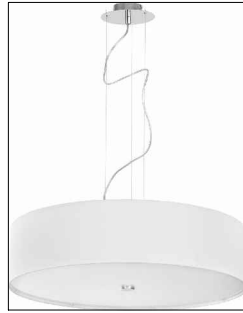

PROJEKT KONCEPCYJNY ARANŻACJI WNĘTRZ APARTAMENTU C17-CHŁAPOWO

KONCEPCJA
RZUT
SKALA 1:50

Lampa VIVIANE white III zwis 6772
Nowodvorski Lighting
cena: 489,00 zł

SF MEBLE Stolik kawowy Stafford L
cena: 339,00 zł

BOWL black L 5077 Nowodvorski
cena: 359 zł

DOWNLIGHT LED 6822 Nowodvorski
cena: 59 zł

Dywan Rasta H084A DARK GREY 120
x 170 cm
cena: 147,00 zł

FOTEL RYLEE CIEMNONIEBIESKI
cena: 767,20 zł

KINKIET LAMPA ŚCIENNA CZARNA
SOL SL.048 METALOWA OPRAWA
cena: 74,00 zł

OPRAWA NATYNKOWA
BPM KUP 8017
OPRAWA: BIAŁA
wersja GU10
cena: 208,63 zł

Oczko Wpuszczane BPM Su Classic 4205GU IP65
Producent: BPM Lighting; Kod produktu: 4205GU
Seria: su classic; kolor klosza: biały
cena: 81,56 zł