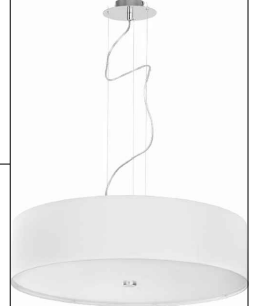

STÓŁ VALENTINO SIGNAL, DĄB, CZARNY
cena: 929,00 zł

KRZESŁO DROP 4 LEGS BEZOWE I
cena: 329,00 zł

SF MEBLE Stolik kawowy Stafford L
cena: 339,00 zł

FOTEL RYLEE CIEMNONIEBIESKI
cena: 767,20 zł

BOWL black L 5077 Nowodvorski
cena: 359 zł

POINT white-silver/white-graphite M
6001 Nowodvorski cena: 85,00 zł

DOWNLIGHT LED 6822 Nowodvorski
cena: 59 zł

Dywan Rasta H084A DARK GREY 120
x 170 cm
cena: 147,00 zł

Lampa VIVIANE white III zwis 6772
Nowodvorski Lighting
cena: 489,00 zł

KINKIET LAMPA ŚCIENNA CZARNA
SOL SL.048 METALOWA OPRAWA
cena: 74,00 zł

Slender LED white R10488 Redlux
cena: 318,00 zł

EYE SUPER black kinkiet 6501
Nowodvorski
cena: 149,00 zł

OTOMAN TUTOR
cena: 329,00 zł

POINT white-silver/white-graphite M
6001 Nowodvorski cena: 85,00 zł

ZEGAR ŚCIENNY BEZ TARCZY MINI
HANDS NEXTIME 56 CM
cena: 129,00 zł

AQFORM SET TRU LED
WPUSZCZANY 57CM
kolor oprawy - biały
wersja nieściemnialna
dł. 57 cm
cena: 526 zł