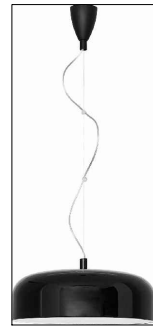

PROJEKT KONCEPCYJNY ARANŻACJI WNĘTRZ APARTAMENTU C18-CHŁAPOWO

KONCEPCJA
RZUT
SKALA 1:50

FOTOLIA BY ADOBE: BLUE BOKEH
BACKGROUND BLUR MOTION
(INDYWIDUALNA ZMIANA ODCIENIA)
PLIK NR: 86194667

SOFA ROZKŁADANA Z FUNKCJĄ
SPANIA MONTANA
cena: 1 539,00 zł

STÓŁ VALENTINO SIGNAL, DĄB, CZARNY
cena: 929,00 zł

KRZESŁO DROP 4 LEGS BEZOWE I
cena: 329,00 zł

SF MEBLE Stolik kawowy Stafford L
cena: 339,00 zł

FOTEL RYLEE CIEMNONIEBIESKI
cena: 767,20 zł

BOWL black L 5077 Nowodvorski
cena: 359 zł

KINKIET LAMPA ŚCIENNA CZARNA
SOL SL.048 METALOWA OPRAWA
cena: 74,00 zł

Slender LED white R10488 Redlux
cena: 318,00 zł

EYE SUPER black kinkiet 6501
Nowodvorski
cena: 149,00 zł

OTOMAN TUTOR
cena: 329,00 zł

POINT white-silver/white-graphite M
6001 Nowodvorski cena: 85,00 zł

ZEGAR ŚCIENNY BEZ TARCZY MINI
HANDS NEXTIME 56 CM
cena: 129,00 zł

AQFORM SET TRU LED
WPUSZCZANY 57CM
kolor oprawy - biały
wersja nieściemnialna
dł. 57 cm
cena: 526 zł