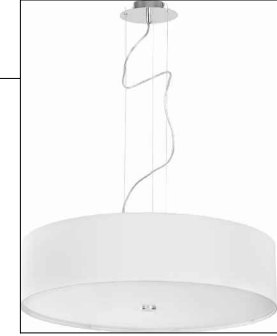

Plafon LAMPA sufitowa ARENA 6724
 Nowodvorski okrągła
 OPRAWA metalowa biała
 cena: 258 zł

KRZESŁO DROP 4 LEGS BEŻOWE I
 cena: 329,00 zł

ZEGAR ŚCIENNY BEZ TARCZY MINI
 HANDS NEXTIME 56 CM
 cena: 129,00 zł

OPRAWA NATYNKOWA
 BPM KUP 8017
 OPRAWA: BIAŁA
 wersja GU10
 cena: 208,63 zł

AQFORM SET TRU LED
 WPUSZCZANY 57CM
 kolor oprawy - biały
 wersja nieściemnialna
 dł. 57 cm
 cena: 526 zł

Oczko Wpuszczane BPM Su
 Classic 4205GU IP65
 Producent: BPM Lighting
 Kod produktu: 4205GU
 Seria: su classic
 kolor klosza: biały
 cena: 81,56 zł

EYE SUPER black kinkiet 6501
 Nowodvorski
 cena: 149,00 zł

POINT white-silver/white-graphite M
 6001 Nowodvorski cena: 85,00 zł

DOWNLIGHT LED 6822 Nowodvorski
 cena: 59 zł

Dywan Rasta H084A DARK GREY 120
 x 170 cm
 cena: 147,00 zł

Lampa VIVIANE white III zwis 6772
 Nowodvorski Lighting
 cena: 489,00 zł

KINKIET LAMPA ŚCIENNA CZARNA
 SOL SL.048 METALOWA OPRAWA
 cena: 74,00 zł

POINT white-silver/white-graphite M
 6001 Nowodvorski cena: 85,00 zł