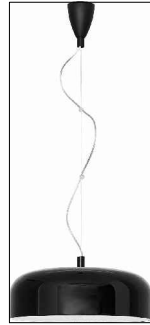

PROJEKT KONCEPCYJNY ARANŻACJI WNĘTRZ APARTAMENTU C6

CHŁAPOWO
KONCEPCJA
RZUT
SKALA 1:50

FOTOLIA BY ADOBE: BLUE BOKEH
 BACKGROUND BLUR MOTION
 (INDYWIDUALNA ZMIANA ODCIENIA)
 PLIK NR: 86194667

SF MEBLE Stolik kawowy Stafford L
 cena: 339,00 zł

FOTEL RYLEE CIEMNONIEBIESKI
 cena: 767,20 zł

SOFA ROZKŁADANA Z FUNKCJĄ
 SPANIA MONTANA
 cena: 1 539,00 zł

NOWOCZESNY STÓL OKRĄGLY 110 CM
 TAKE ME HOME
 cena: 2 249,00 zł

BOWL black L 5077 Nowodvorski
 cena: 359 zł

Plafon LAMPA sufitowa ARENA 6724
 Nowodvorski okrągła
 OPRAWA metalowa biała
 cena: 258 zł

KRZESŁO DROP 4 LEGS BEŻOWE I
 cena: 329,00 zł

ZEGAR ŚCIENNY BEZ TARCZY MINI
 HANDS NEXTIME 56 CM
 cena: 129,00 zł

OPRAWA NATYNKOWA
 BPM KUP 8017
 OPRAWA: BIAŁA
 wersja GU10
 cena: 208,63 zł

AQFORM SET TRU LED
 WPUSZCZANY 57CM
 kolor oprawy - biały
 wersja nieściemnialna
 dł. 57 cm
 cena: 526 zł

Oczko Wpuszczane BPM Su
 Classic 4205GU IP65
 Producent: BPM Lighting
 Kod produktu: 4205GU
 Seria: su classic
 kolor klosza: biały
 cena: 81,56 zł