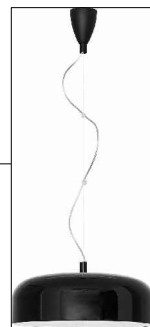

KINKIET LAMPĄ ŚCIENNA CZARNA  
SOL SL.048 METALOWA OPRAWA  
cena: 74,00 zł

FOTEL RYLEE CIEMNONIEBIESKI  
cena: 767,20 zł

Dywan Rasta H084A DARK GREY 120  
x 170 cm  
cena: 147,00 zł

POINT white-silver/white-graphite M  
6001 Nowodvorski cena: 85,00 zł

Slender LED white R10488 Redlux  
cena: 318,00 zł

EYE SUPER black kinkiet 6501  
Nowodvorski  
cena: 149,00 zł

Piafon LAMPĄ sufitowa ARENA 6724  
Nowodvorski okrągła OPRAWA metalowa biała  
cena: 258 zł

OPRAWA NATYNKOWA  
BPM KUP 8017  
OPRAWA: BIAŁA  
wersja GU10  
cena: 208,63 zł

AQFORM SET TRU LED  
WPUSZCZANY 57CM  
kolor oprawy - biały  
wersja nieściemnialna  
dł.57 cm  
cena: 526 zł

Oczko Wpuszczane BPM Su  
Classic 4205GU IP65  
Producent: BPM Lighting  
Kod produktu: 4205GU  
Seria: su classic  
kolor klosza:biały  
cena: 81,56 zł

BOWL black L 5077 Nowodvorski  
cena: 359 zł

STÓŁ VALENTINO SIGNAL, DĄB, CZARNY  
cena: 929,00 zł

KRZESŁO DROP 4 LEGS BEŻOWE I  
cena: 329,00 zł

SOFA ROZKŁADANA Z FUNKCJĄ  
SPANIA MONTANA  
cena: 1 539,00 zł