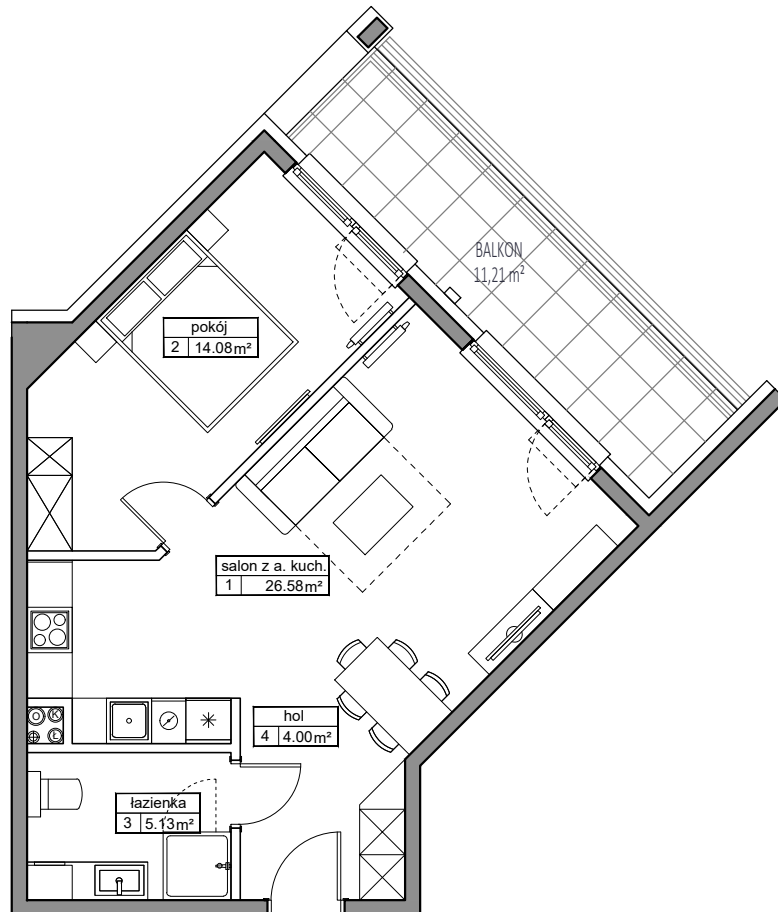

## KARTA APARTAMENTU

APARTAMENT D - 22

POWIERZCHNIA : 49,79 m<sup>2</sup>

2 KONDYGNACJA

SKALA 1:100

### LOKALIZACJA APARTAMENTU NA RZUCIE 2 KONDYGNACJI