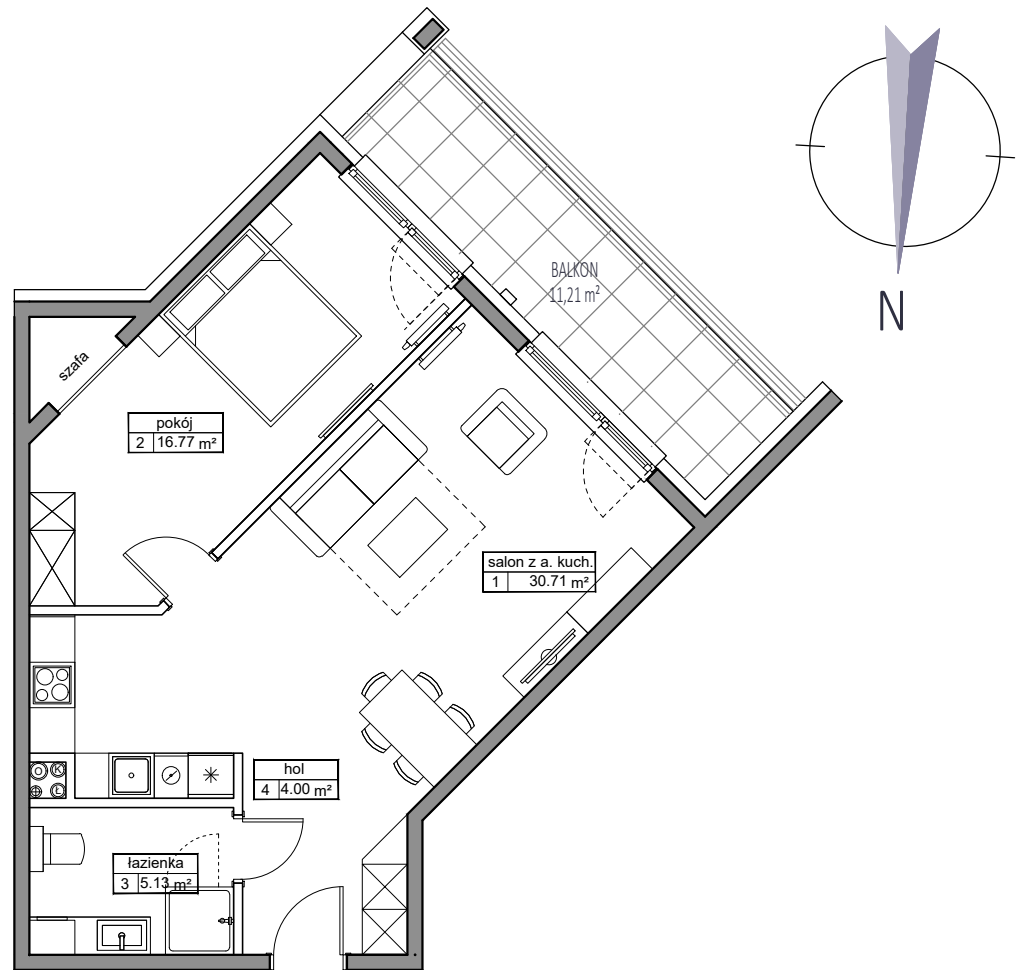

KARTA APARTAMENTU

APARTAMENT D - 36

POWIERZCHNIA : 56,61 m²

3 KONDYGNACJA

SKALA 1:100

LOKALIZACJA APARTAMENTU NA RZUCIE 3 KONDYGNACJI