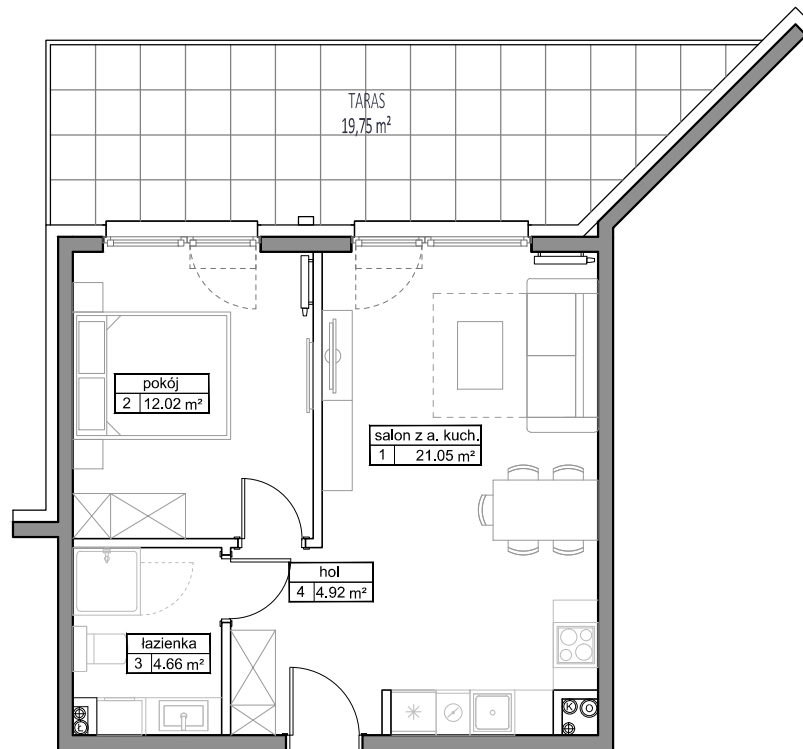

APARTAMENTY NA KLIFIE

SPA & WELLNESS

KARTA APARTAMENTU

APARTAMENT D - 7

POWIERZCHNIA : 42,65 m²

PARTER

SKALA 1:100

LOKALIZACJA APARTAMENTU NA RZUCIE PARTERU