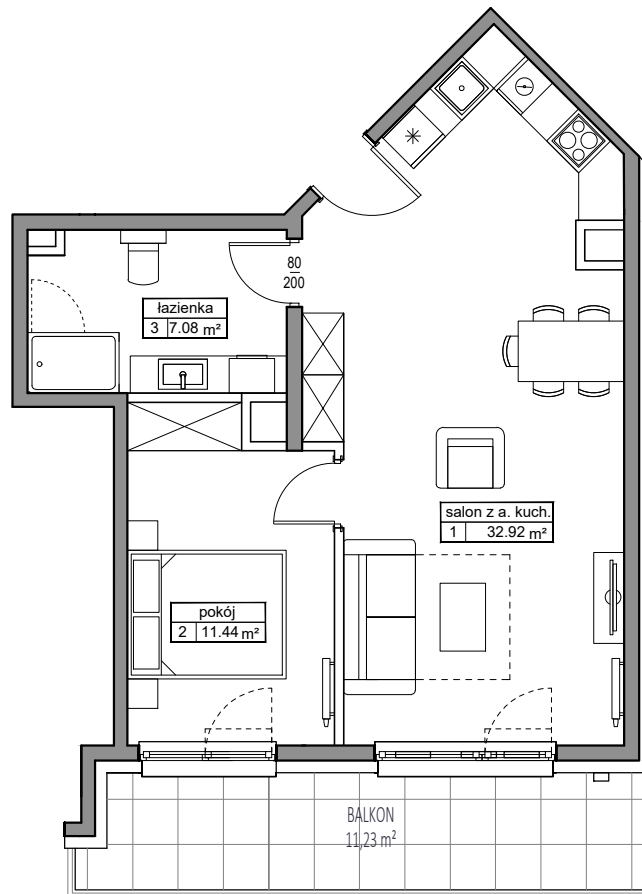

KARTA APARTAMENTU

APARTAMENT D - 43

POWIERZCHNIA : 51,44 m²

4 KONDYGNACJA

SKALA 1:100

LOKALIZACJA APARTAMENTU NA RZUCIE 4 KONDYGNACJI