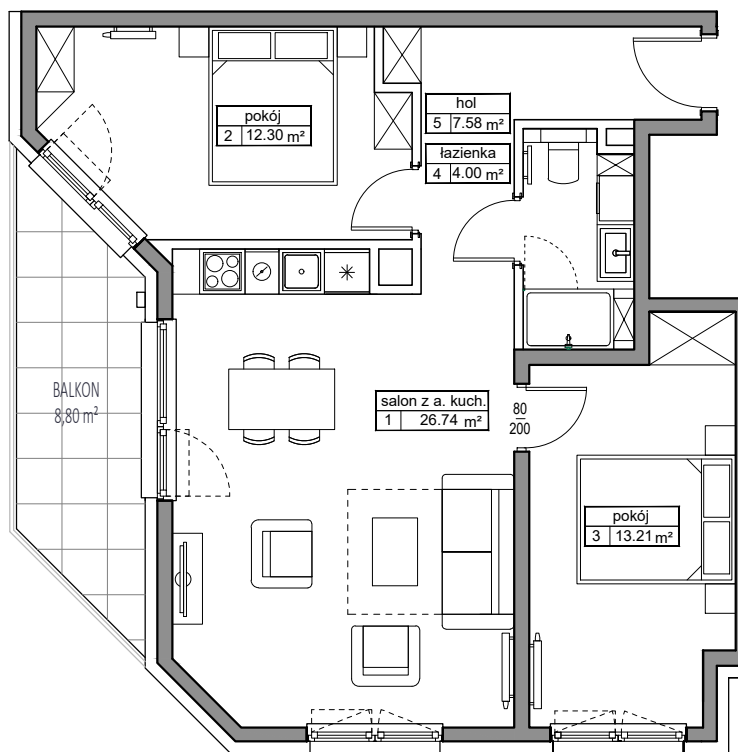

KARTA APARTAMENTU

APARTAMENT D - 44

POWIERZCHNIA : 63,83 m²

4 KONDYGNACJA

SKALA 1:100

LOKALIZACJA APARTAMENTU NA RZUCIE 4 KONDYGNACJI