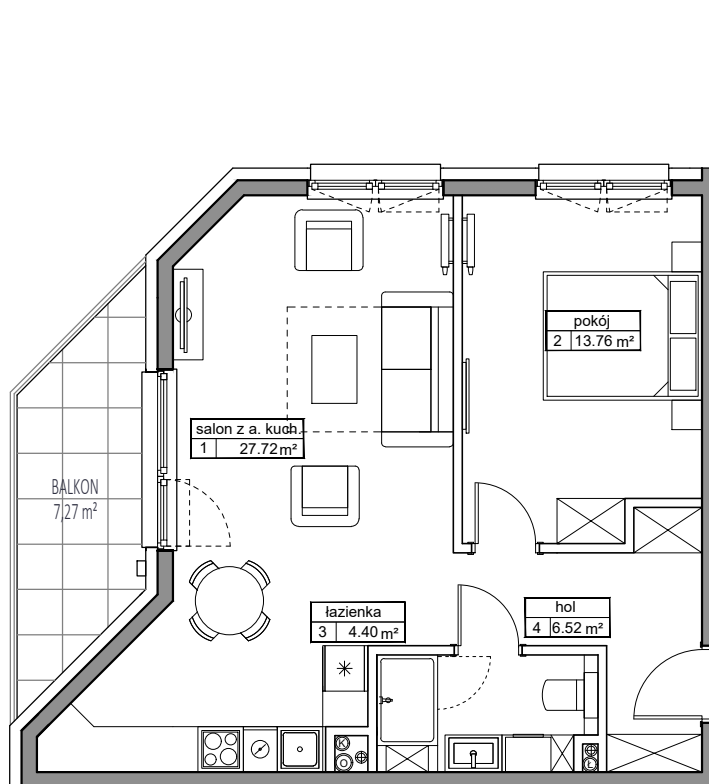

KARTA APARTAMENTU

APARTAMENT D - 45

POWIERZCHNIA : 52,40 m²

4 KONDYGNACJA

SKALA 1:100

LOKALIZACJA APARTAMENTU NA RZUCIE 4 KONDYGNACJI