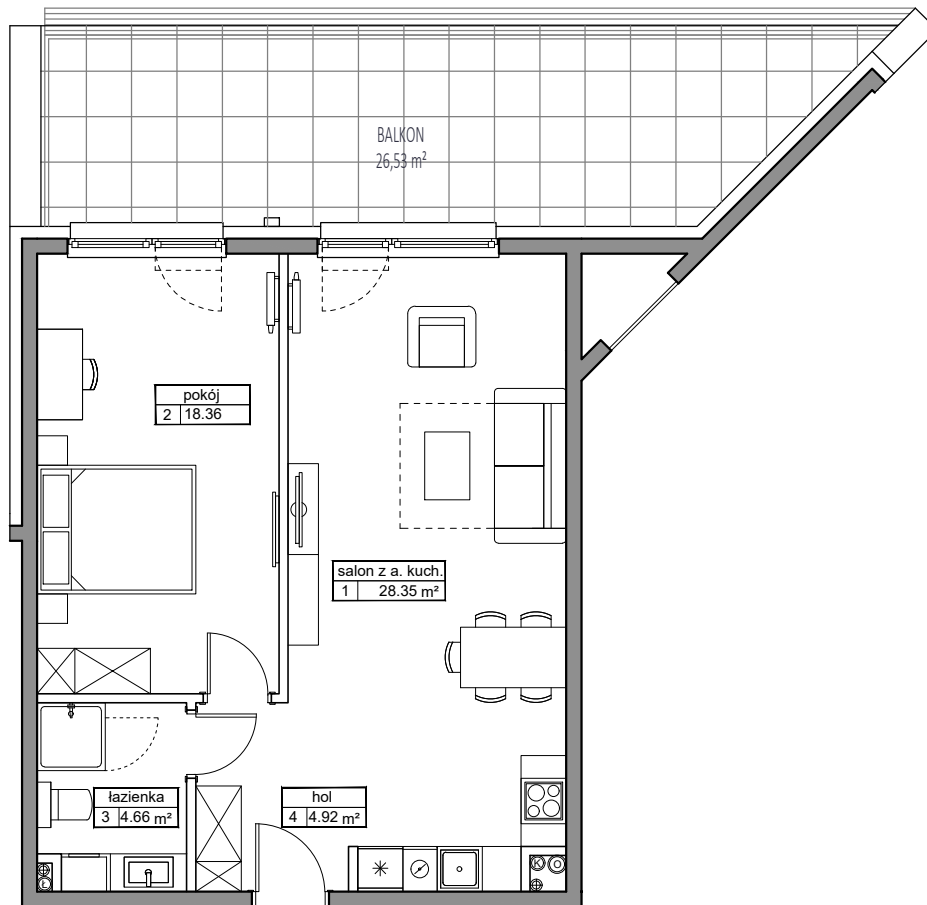

KARTA APARTAMENTU

APARTAMENT D - 47

POWIERZCHNIA : 56,29 m²

4 KONDYGNACJA

SKALA 1:100

LOKALIZACJA APARTAMENTU NA RZUCIE 4 KONDYGNACJI