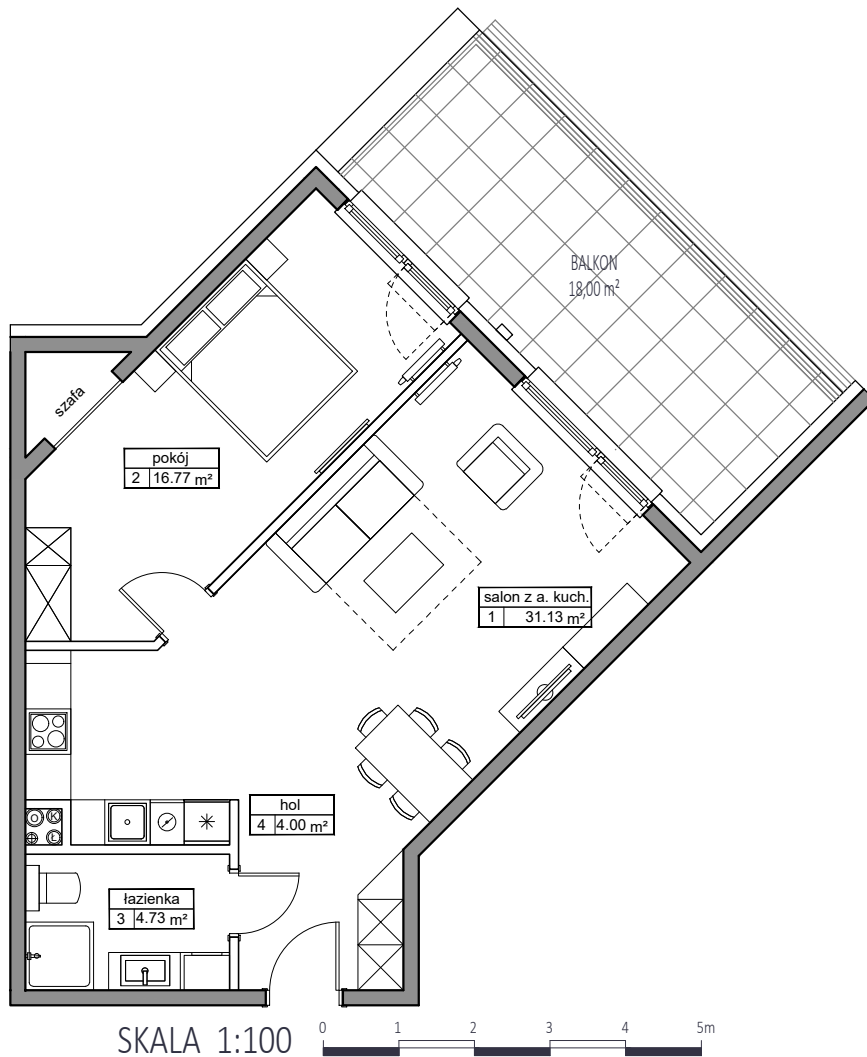

KARTA APARTAMENTU

APARTAMENT D - 48

POWIERZCHNIA : 56,63 m²

4 KONDYGNACJA

LOKALIZACJA APARTAMENTU NA RZUCIE 4 KONDYGNACJI