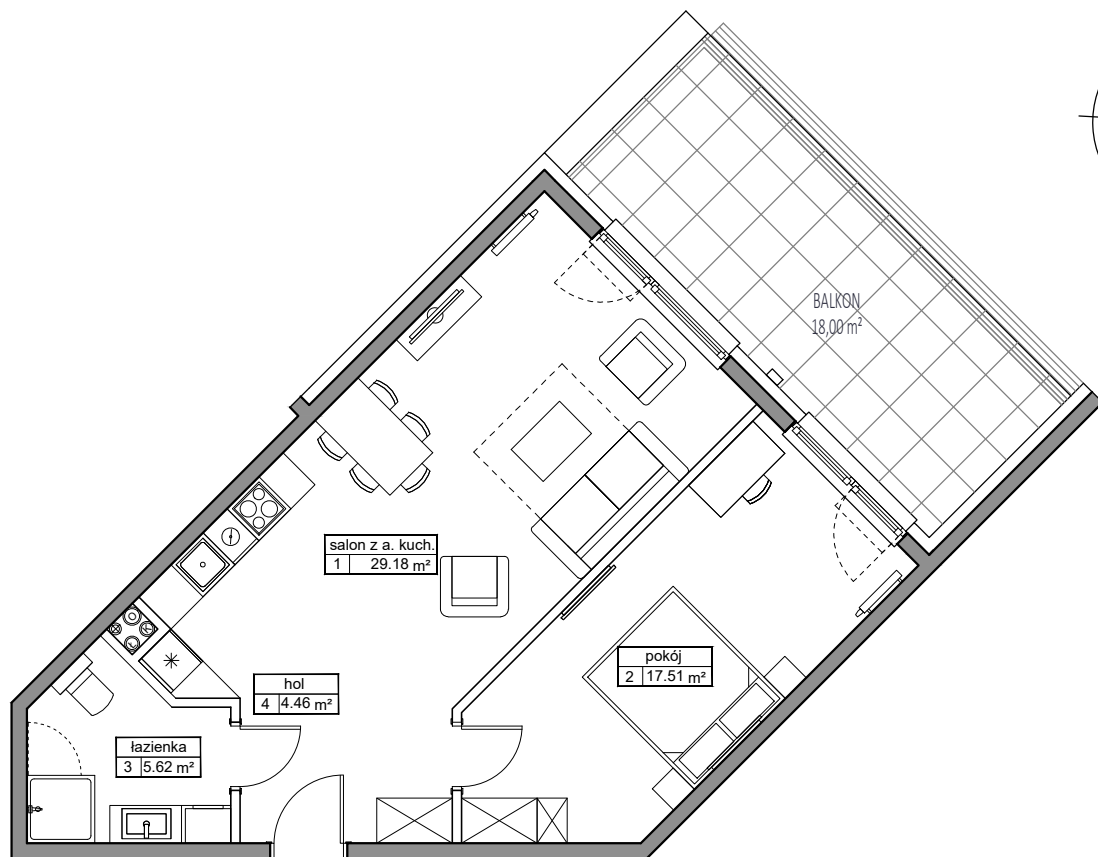

KARTA APARTAMENTU

APARTAMENT D - 49

POWIERZCHNIA : 56,77 m²

4 KONDYGNACJA

SKALA 1:100

LOKALIZACJA APARTAMENTU NA RZUCIE 4 KONDYGNACJI