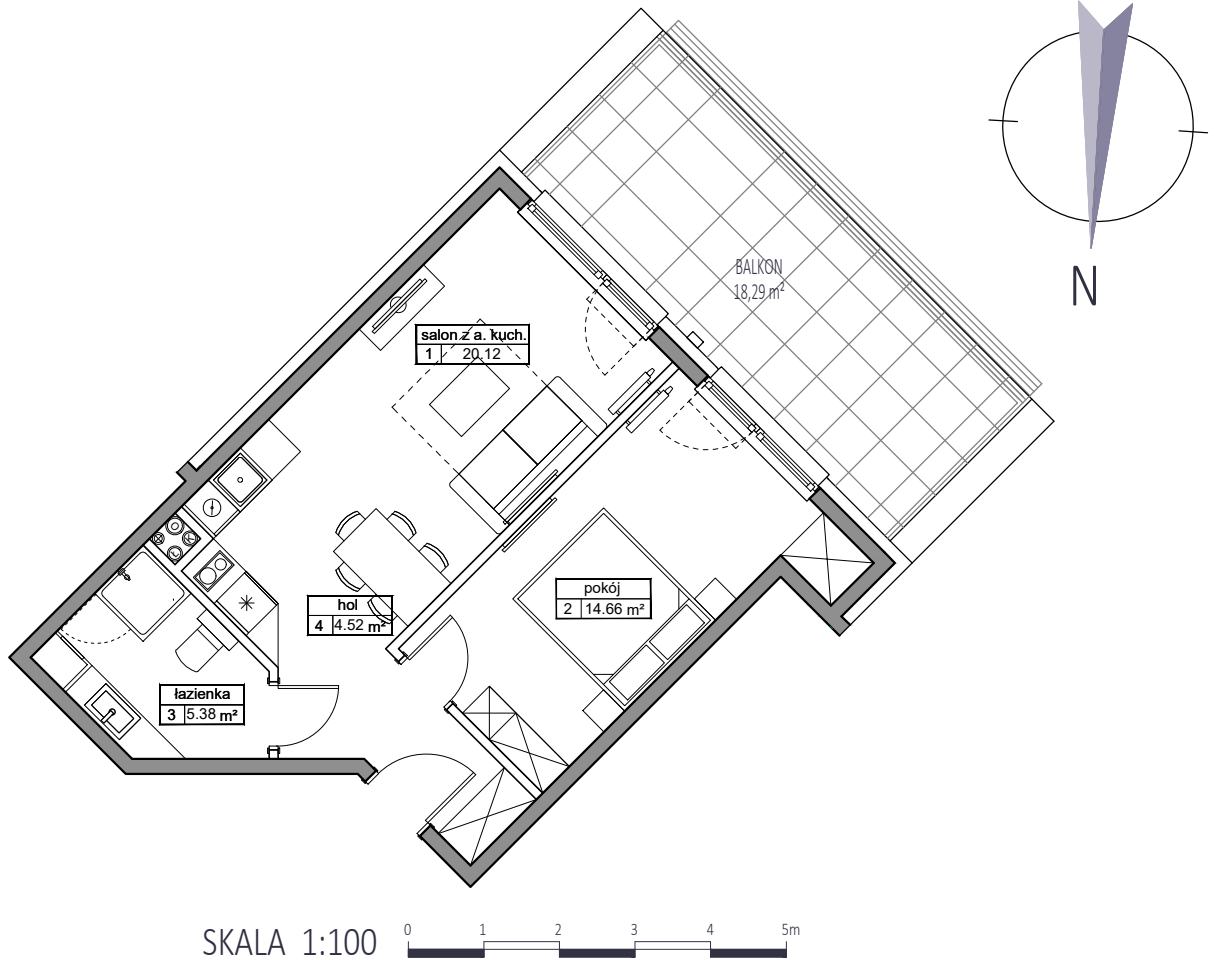

## KARTA APARTAMENTU

APARTAMENT D - 50

POWIERZCHNIA : 44,68 m<sup>2</sup>

4 KONDYGNACJA

### LOKALIZACJA APARTAMENTU NA RZUCIE 4 KONDYGNACJI