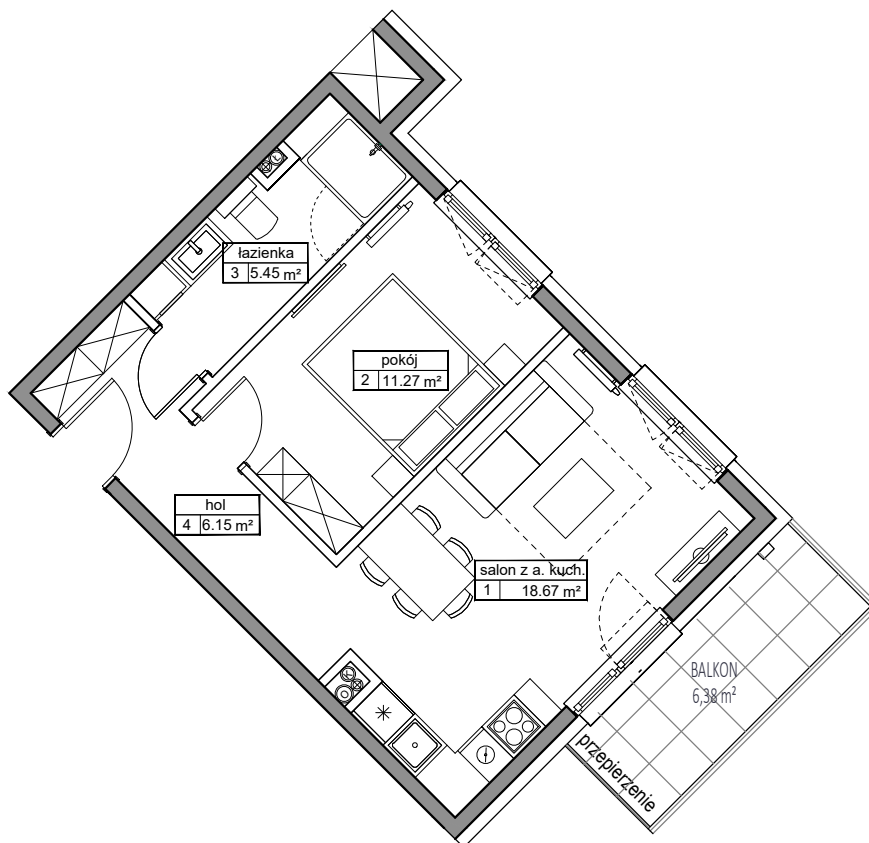

KARTA APARTAMENTU

APARTAMENT D - 51

POWIERZCHNIA : 41,54 m²

4 KONDYGNACJA

SKALA 1:100

LOKALIZACJA APARTAMENTU NA RZUCIE 4 KONDYGNACJI