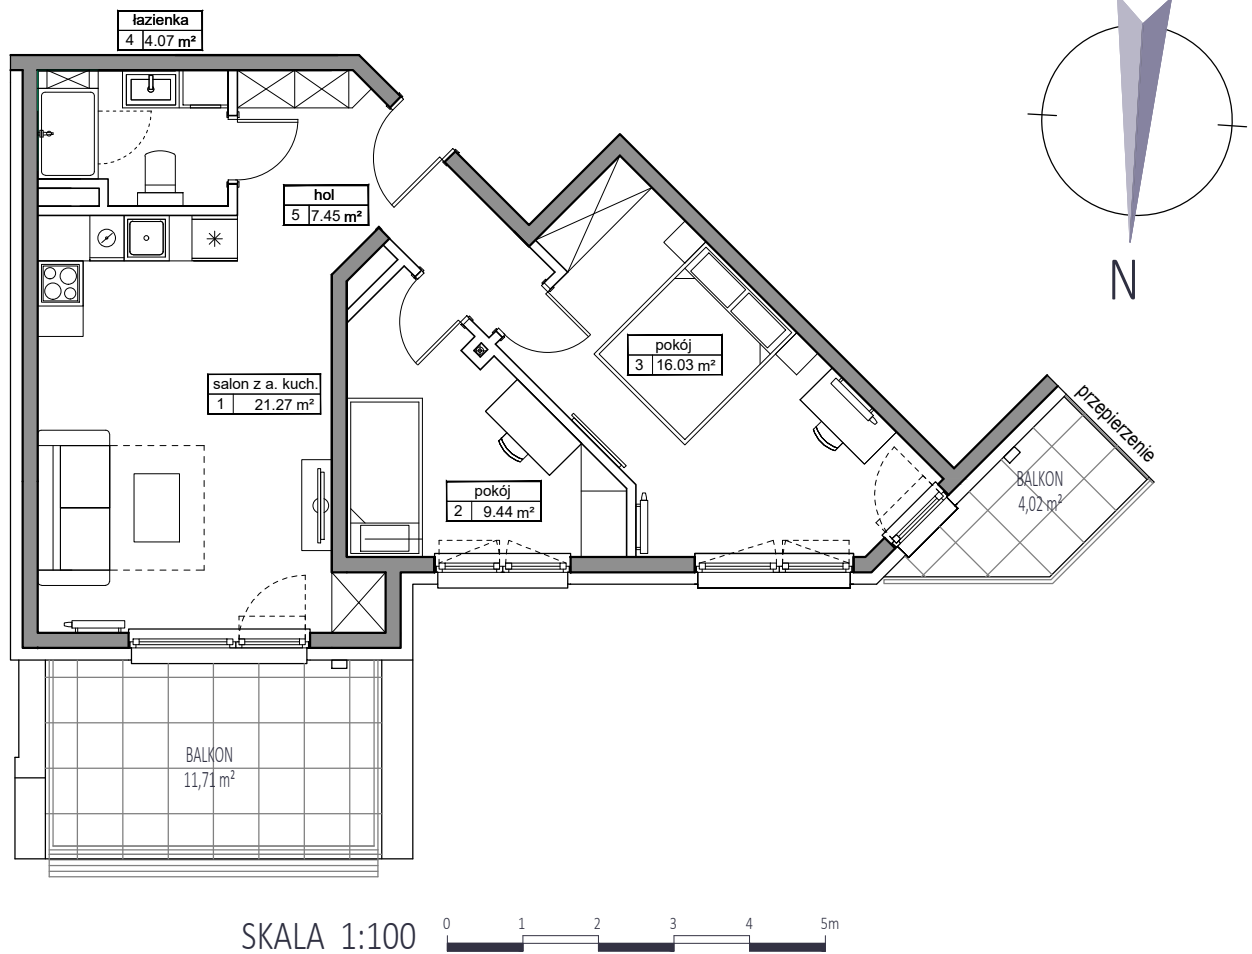

KARTA APARTAMENTU

APARTAMENT D - 52

POWIERZCHNIA : 58,26 m²

4 KONDYGNACJA

LOKALIZACJA APARTAMENTU NA RZUCIE 4 KONDYGNACJI