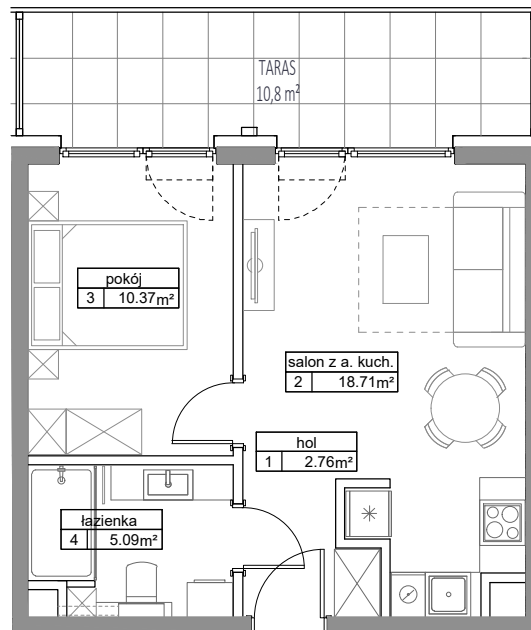

APARTAMENTY NA KLIFIE

SPA & WELLNESS

★★★★

KARTA APARTAMENTU

APARTAMENT E - 06

POWIERZCHNIA : 36,93 m²

PARTER

SKALA 1:100

LOKALIZACJA APARTAMENTU NA RZUCIE PARTERU