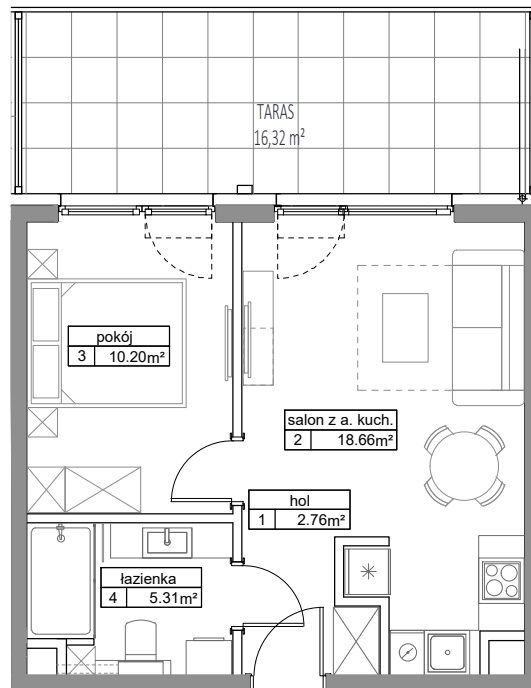

KARTA APARTAMENTU

APARTAMENT E - 04

POWIERZCHNIA : 36,93 m²

PARTER

SKALA 1:100

LOKALIZACJA APARTAMENTU NA RZUCIE PARTERU