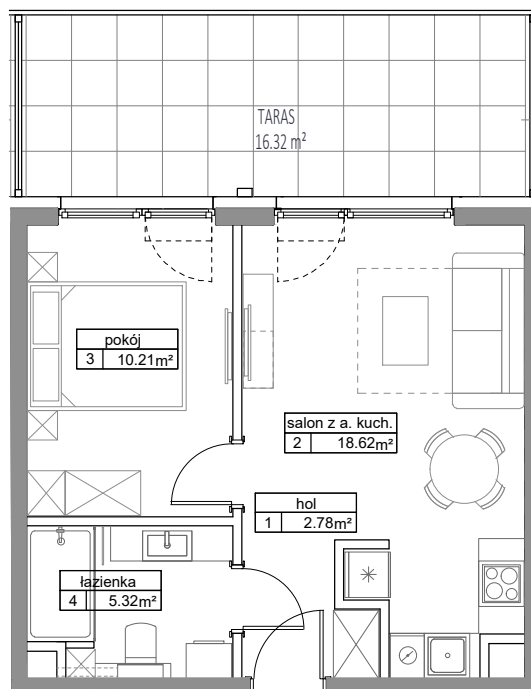

KARTA APARTAMENTU

APARTAMENT E - 06

POWIERZCHNIA : 36,93 m²

PARTER

SKALA 1:100

LOKALIZACJA APARTAMENTU NA RZUCIE PARTERU