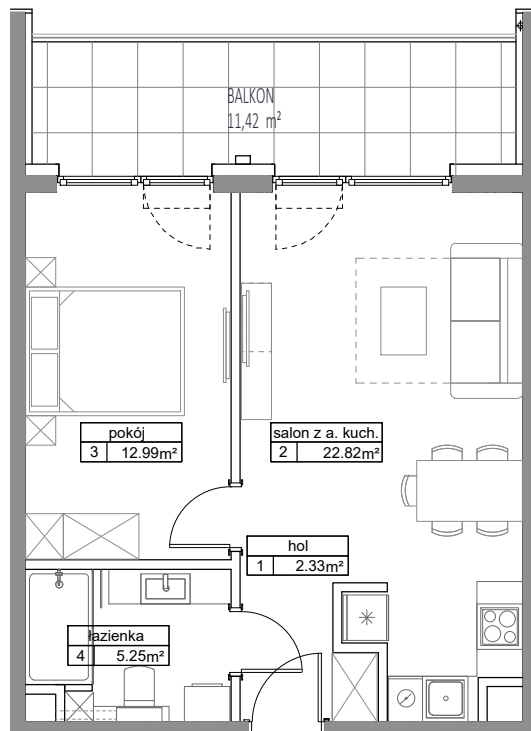

KARTA APARTAMENTU

APARTAMENT E - 13

POWIERZCHNIA : 43,39 m²

I PIĘTRO

SKALA 1:100

LOKALIZACJA APARTAMENTU NA RZUCIE I PIĘTRA