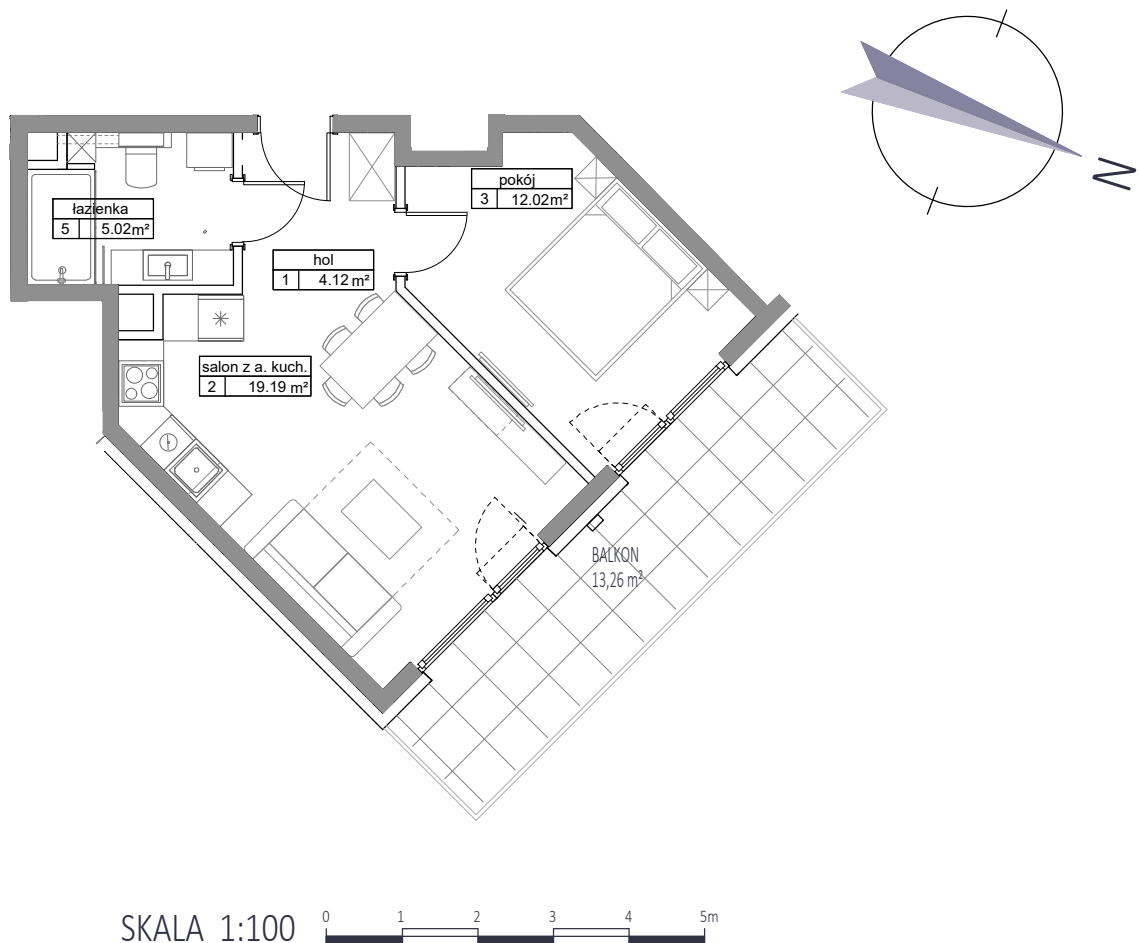

KARTA APARTAMENTU

APARTAMENT E - 17

POWIERZCHNIA : 40,35m²

I PIĘTRO

LOKALIZACJA APARTAMENTU NA RZUCIE I PIĘTRA