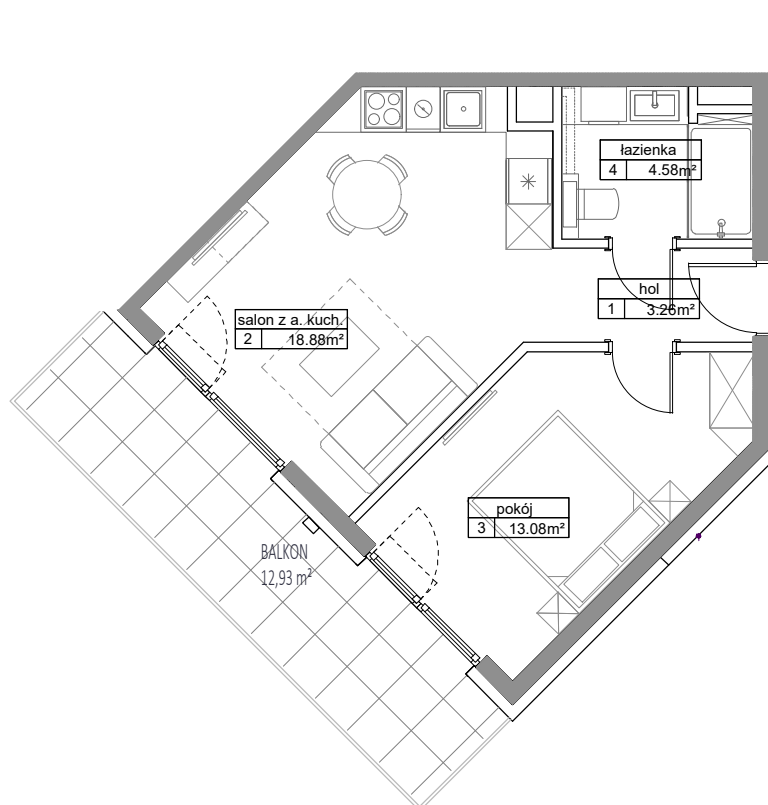

KARTA APARTAMENTU

APARTAMENT E - 19

POWIERZCHNIA : 39,80 m²

II PIĘTRO

SKALA 1:100

LOKALIZACJA APARTAMENTU NA RZUCIE II PIĘTRA