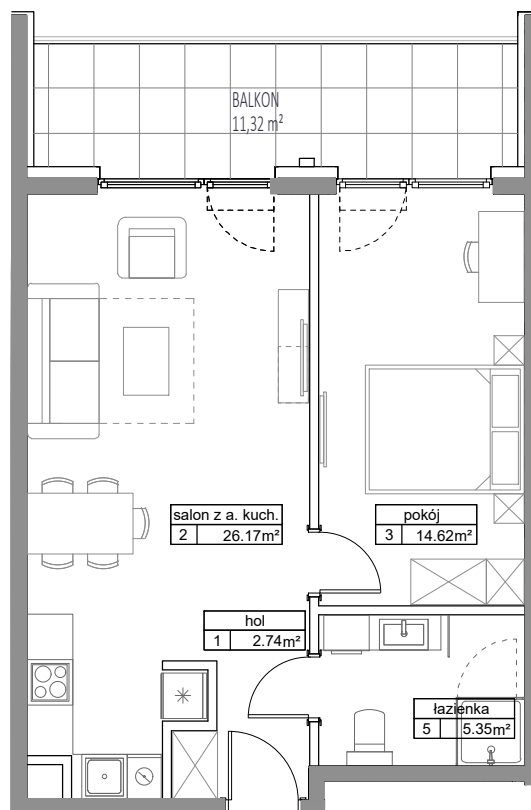

KARTA APARTAMENTU

APARTAMENT E - 21

POWIERZCHNIA : 48,88 m²

II PIĘTRO

SKALA 1:100

LOKALIZACJA APARTAMENTU NA RZUCIE II PIĘTRA