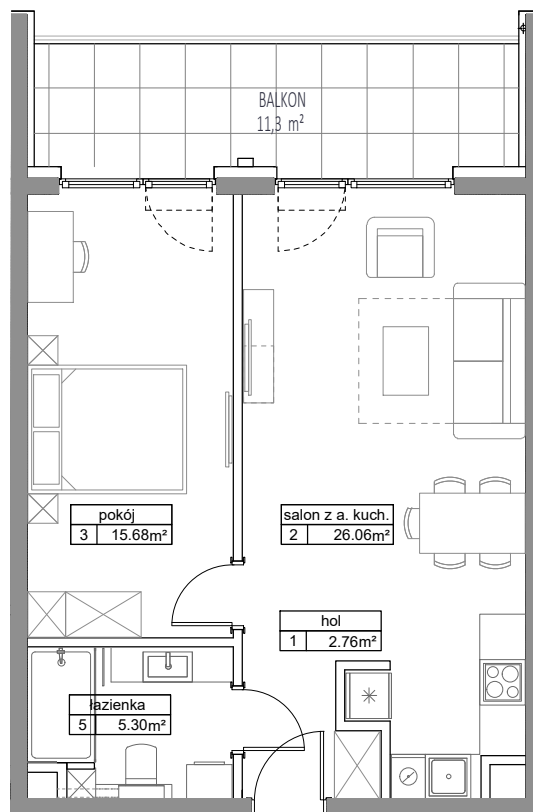

KARTA APARTAMENTU

APARTAMENT E - 22

POWIERZCHNIA : 49,80 m²

II PIĘTRO

SKALA 1:100

LOKALIZACJA APARTAMENTU NA RZUCIE II PIĘTRA