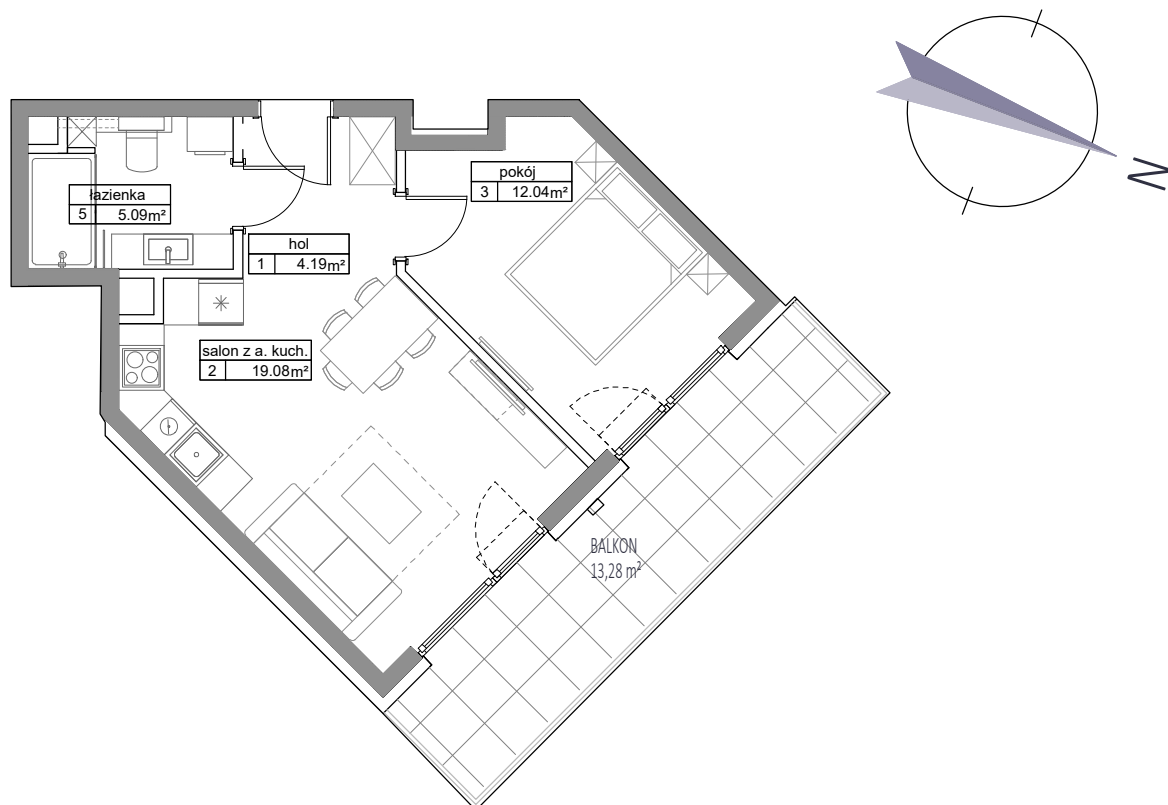

## KARTA APARTAMENTU

APARTAMENT E - 26

POWIERZCHNIA : 40,40 m<sup>2</sup>

II PIĘTRO

SKALA 1:100

### LOKALIZACJA APARTAMENTU NA RZUCIE II PIĘTRA