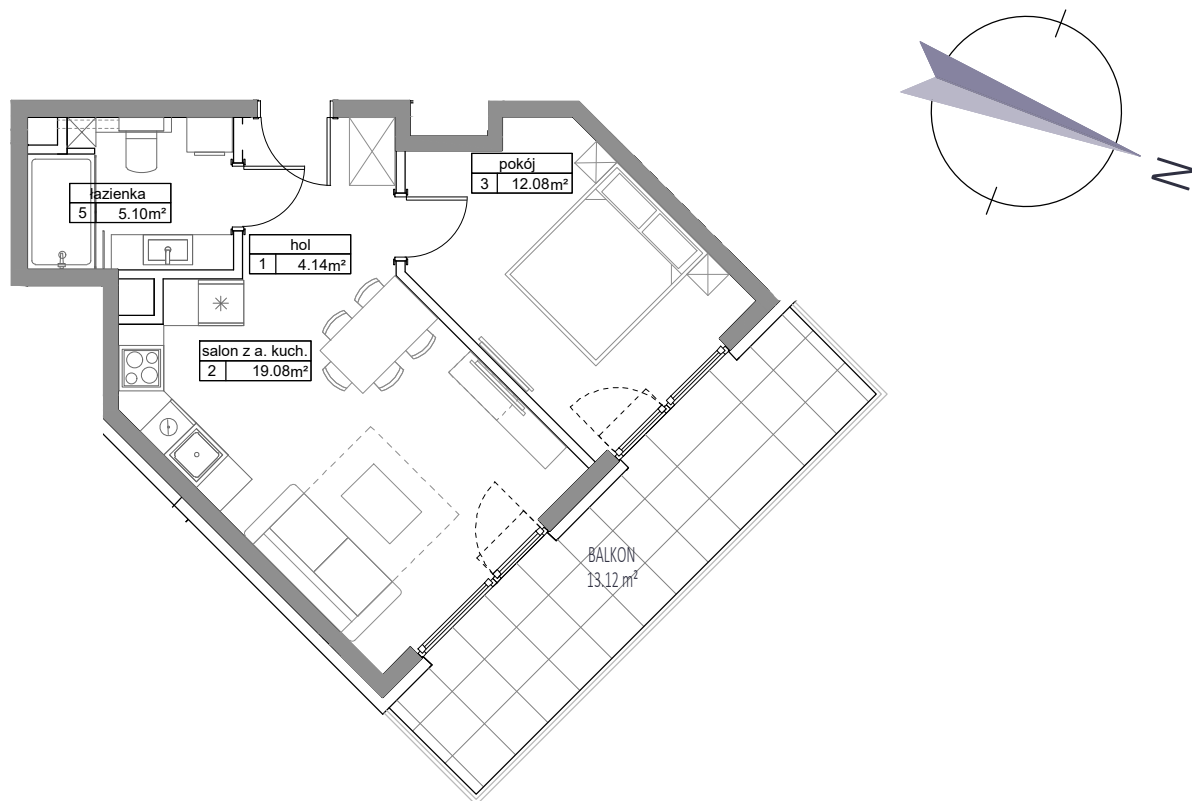

KARTA APARTAMENTU

APARTAMENT E - 34

POWIERZCHNIA : 40,40 m²

III PIĘTRO

SKALA 1:100

LOKALIZACJA APARTAMENTU NA RZUCIE III PIĘTRA